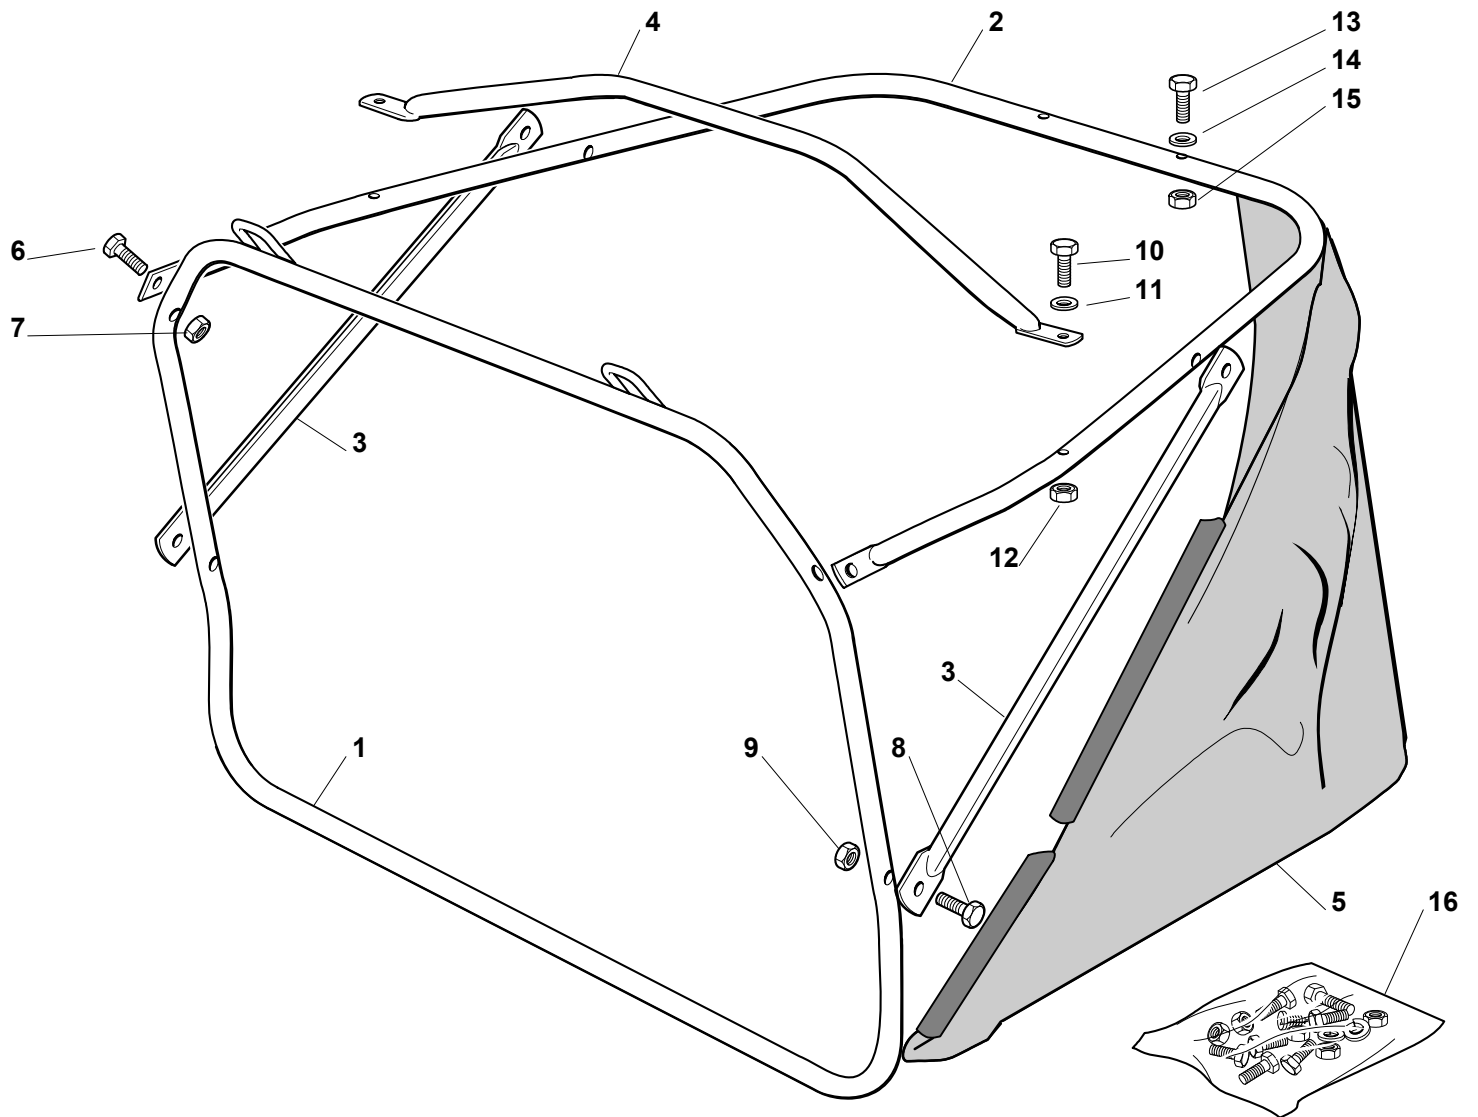

GARDEN COMPACT EV

GARDEN COMPACT EV

Pos. Fig.	Antal Quantity	Art No Part No	Benämning	Description	Anmärkning Notes
1	1	84801121/0	Chassi	Front Frame	
2	1	84801119/0	Chassi	Upper Frame	
3	2	27650117/0	Reduktion	Stiffening	
4	1	84394051/0	Handtag	Handle	
5	1	184106068/0	Uppsamlare	Grasscatcher	
6	2	12789020/0	Skruv	Screw	
7	2	12154330/0	Mutter	Nut	
8	4	12789020/0	Skruv	Screw	
9	4	12154330/0	Mutter	Nut	
10	2	12789210/0	Skruv	Screw	
11	2	12521331/0	Bricka	Washer	
12	2	12154330/0	Mutter	Nut	
13	2	12674530/0	Skruv	Screw	
14	2	12521331/0	Bricka	Washer	
15	2	12154330/0	Mutter	Nut	
16	1	84180186/0	Skruvsats	Screws Outfit (6÷15)