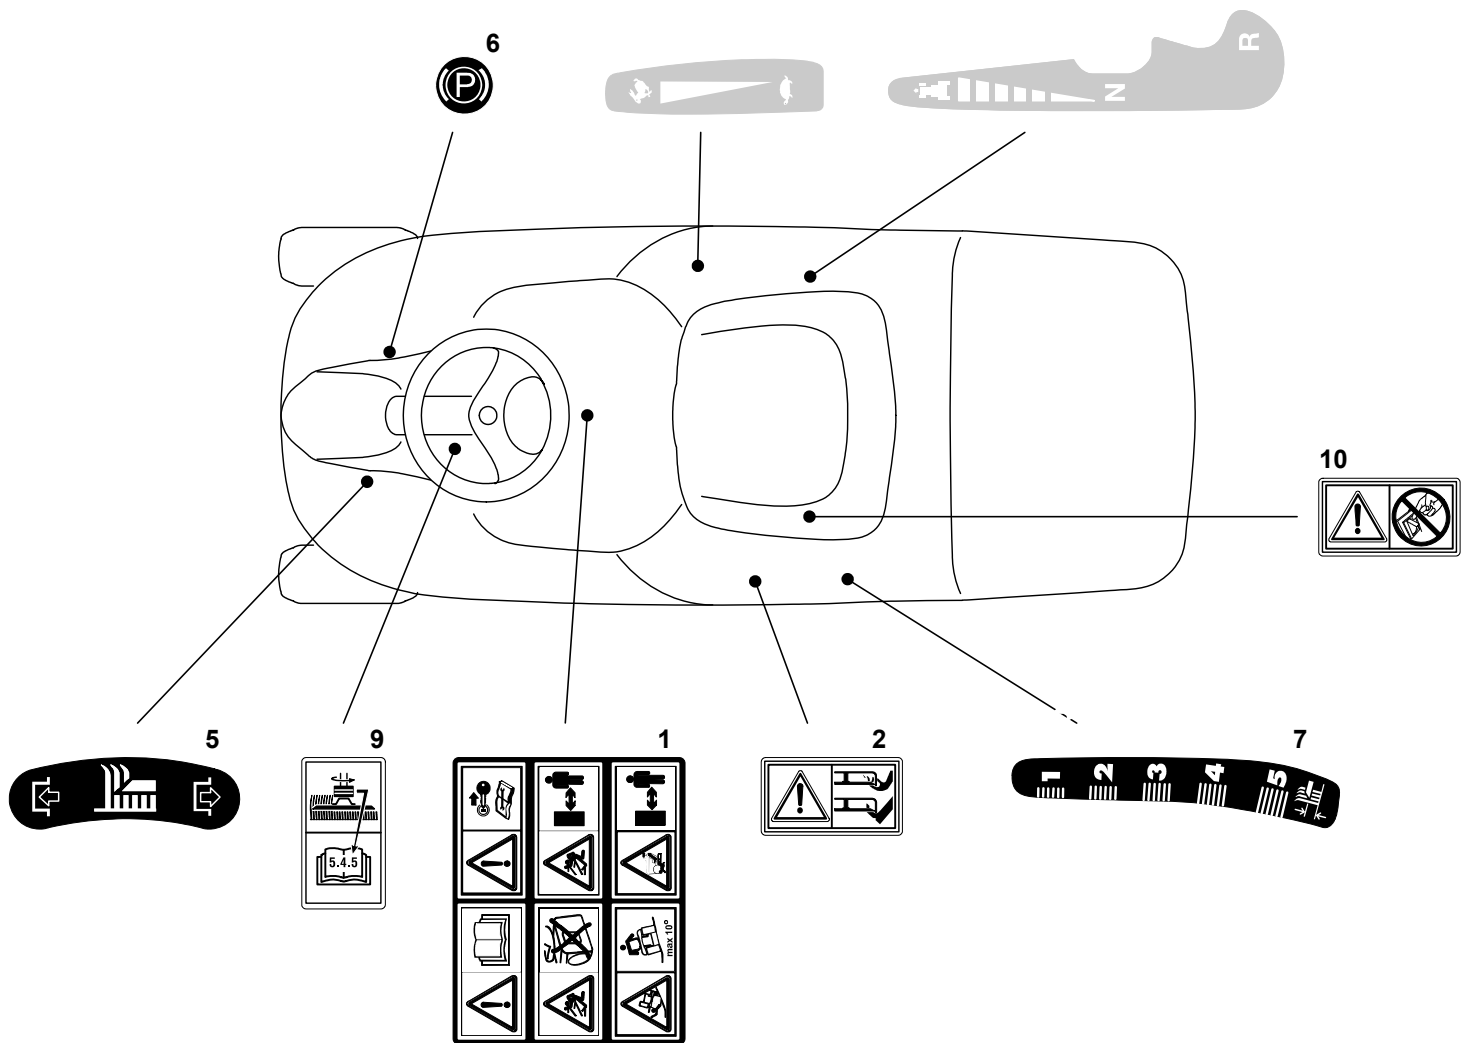

GARDEN COMPACT EV

GARDEN COMPACT EV

Pos. Fig.	Antal Quantity	Art No Part No	Benämning	Description	Anmärkning Notes
1	1	114357428/1	Dekal	Label	
1	1	14357428/0	Dekal	Label	
2	1	114356699/1	Dekal	Label	
2	1	14356699/0	Dekal	Label	
5	1	14358418/0	Dekal	Label	
6	1	14358460/0	Dekal	Label	
7	1	14358417/0	Dekal	Label	
9	1	114358654/1	Dekal	Label	
10	1	14360118/0	Dekal	Label