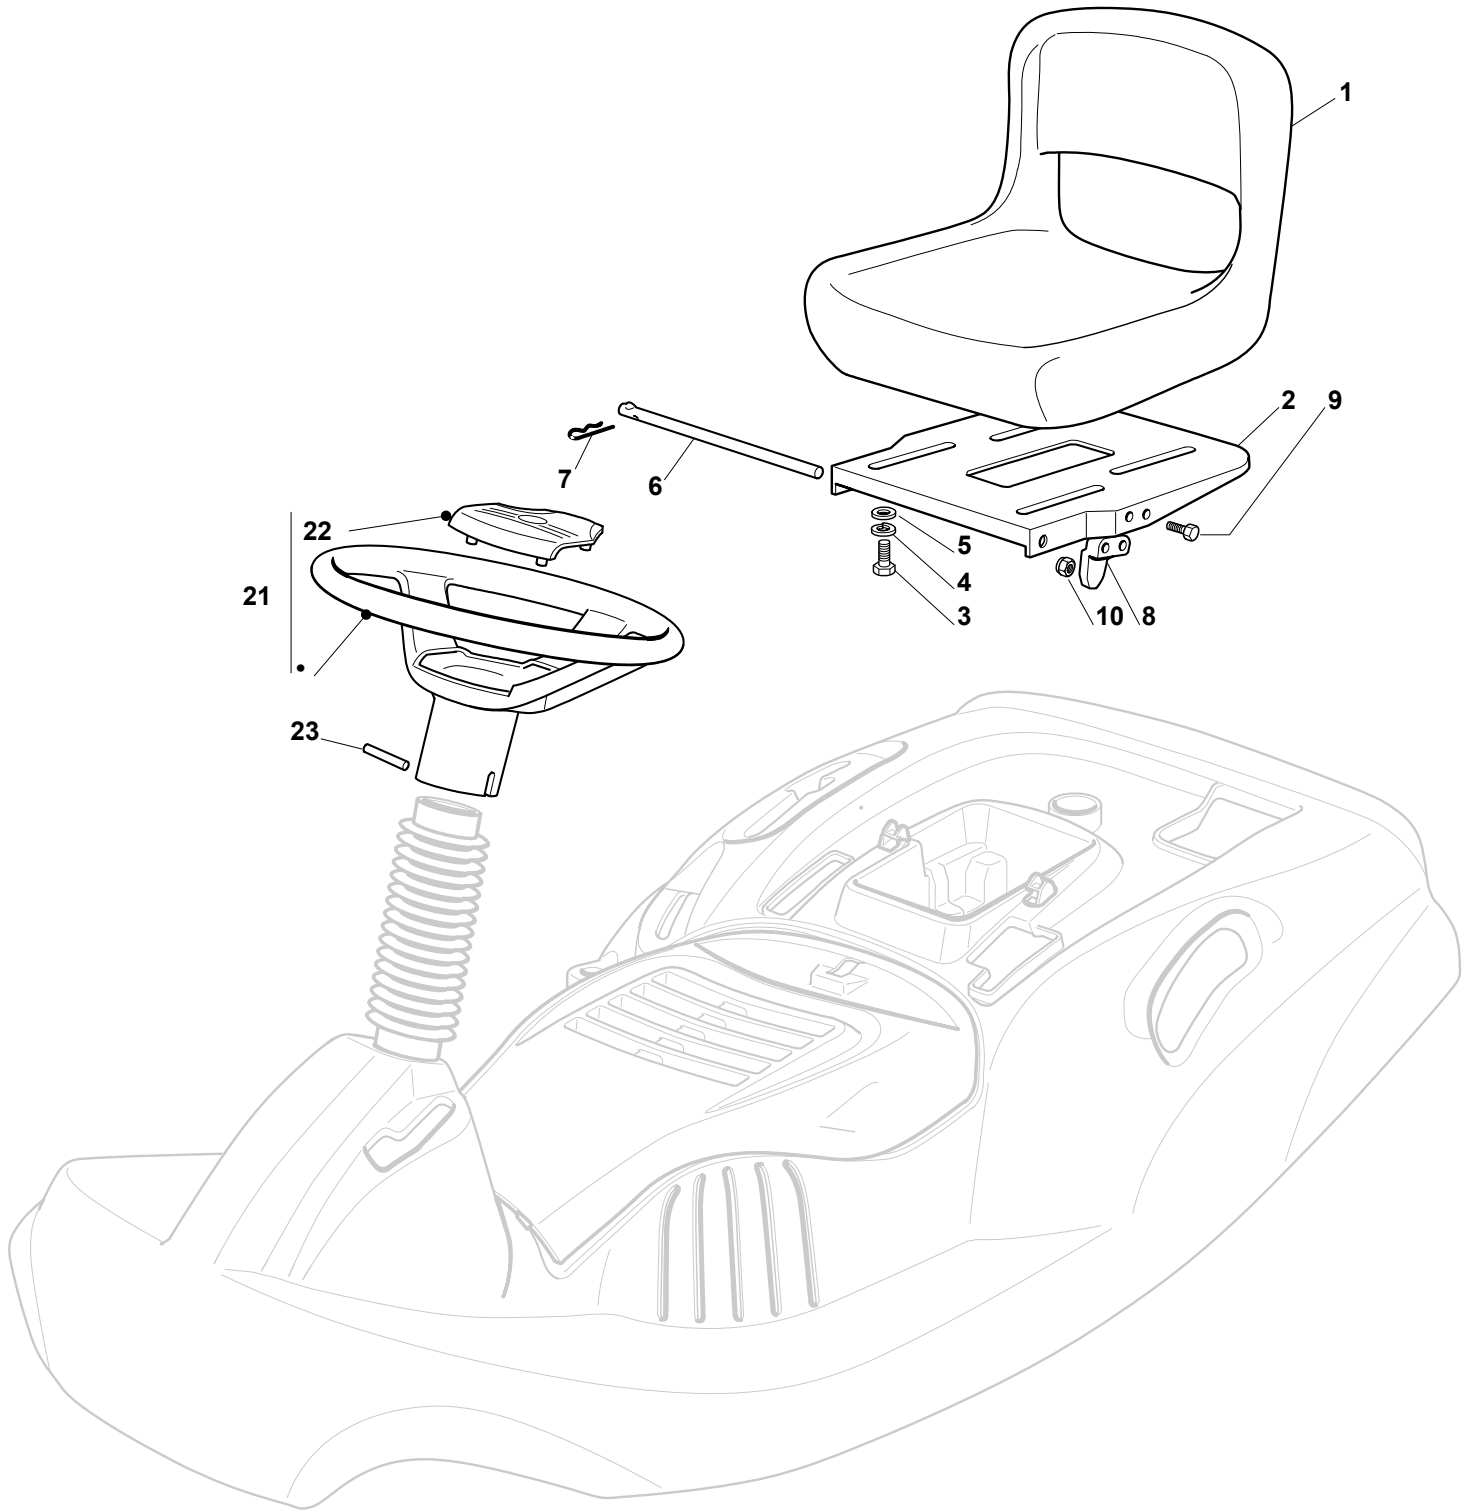

GARDEN COMPACT EV

GARDEN COMPACT EV

Pos. Fig.	Antal Quantity	Art No Part No	Benämning	Description	Anmärkning Notes
1	1	27722480/0	Seat	Seat	
2	1	27546039/1	Support	Support	
3	4	12793101/0	Skruv	Screw	
4	4	12583500/0	Bricka	Grower	
5	4	12523060/0	Bricka	Washer	
6	1	27864052/0	Stift	Pin	
7	1	24487997/0	Bricka	Washer	
8	1	27063021/1	Fäste	Cam	
9	2	12789100/0	Skruv	Screw	
10	2	12154330/0	Mutter	Nut	
21	1	25961218/0	Rott	Steering Wheel	
22	1	25580501/0	Lock	Cap	
23	1	12620305/0	Stift	Pin