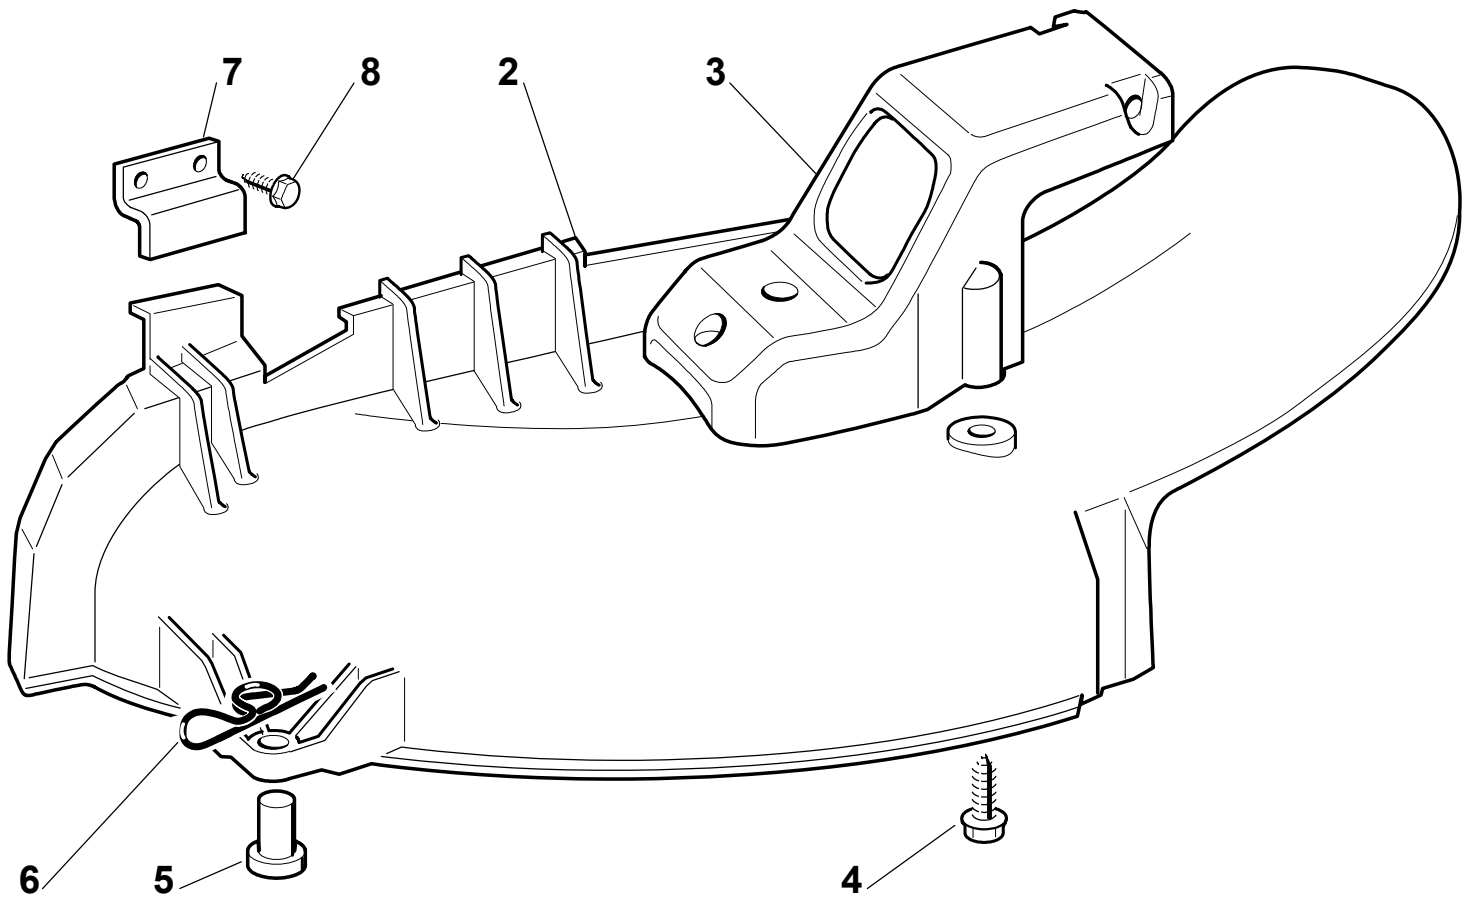

GARDEN COMPACT EV

GARDEN COMPACT EV

Pos. Fig.	Antal Quantity	Art No Part No	Benämning	Description	Anmärkning Notes
2	1	27140052/0	Deflektor	Deflector	
3	1	27230201/0	Vridpunkt	Fulcrum	
4	3	12735410/0	Skruv	Screw	
5	1	25510022/0	Stift	Pin	
6	1	24487998/0	Låsnål	Cotter Pin	
7	1	27772139/0	Fäste	Clamp	
8	2	12735110/0	Skruv	Screw