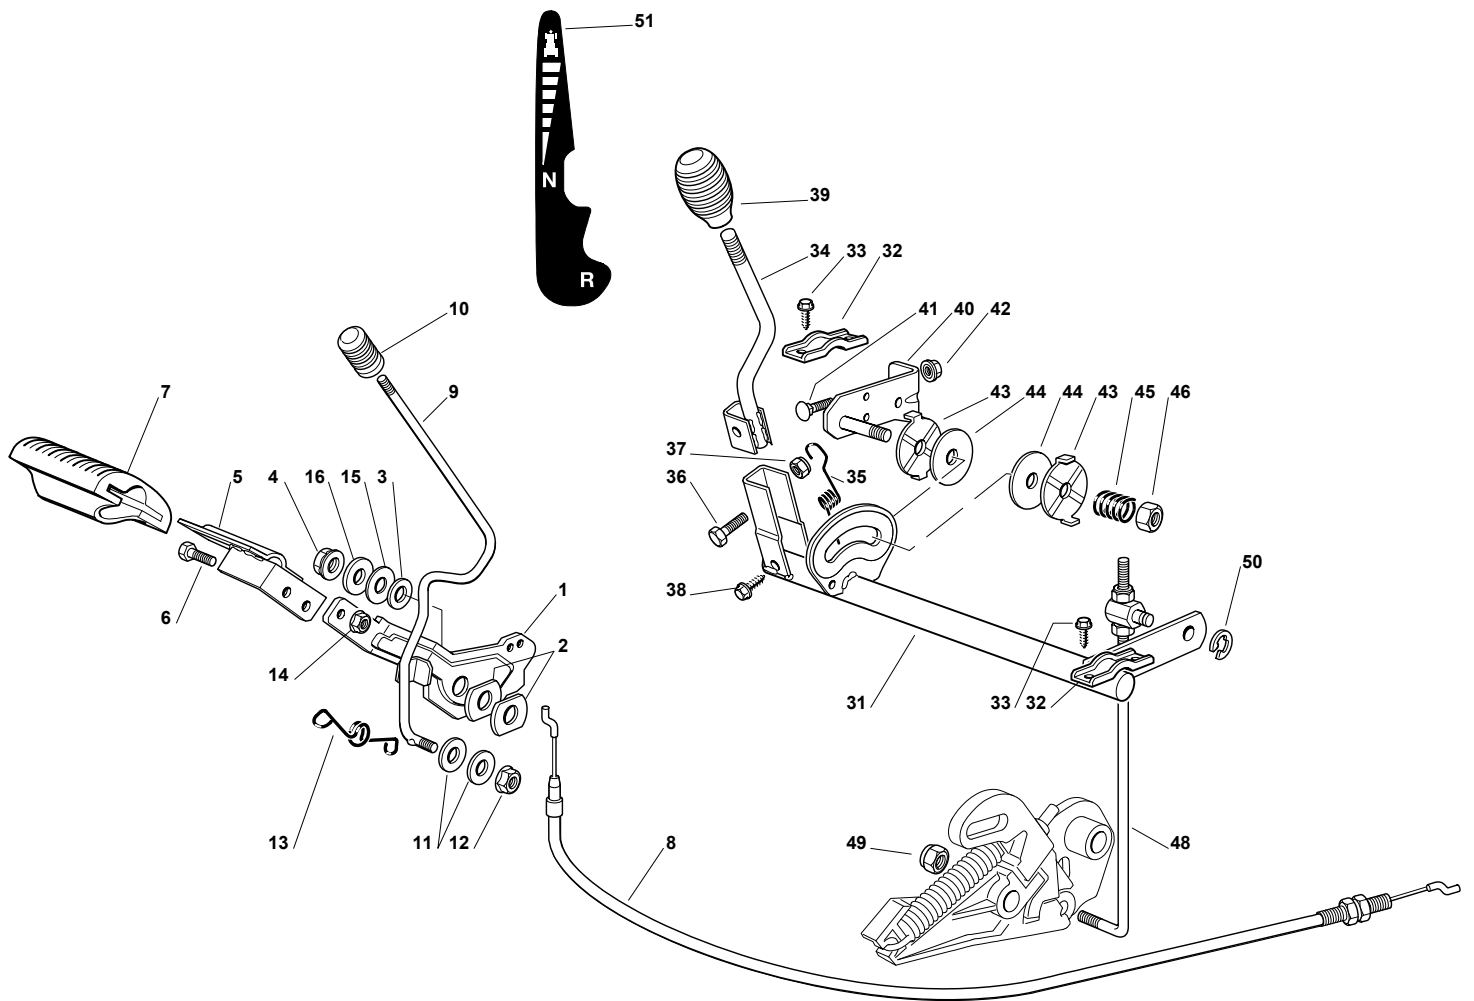

GARDEN COMPACT EV

GARDEN COMPACT EV

Pos. Fig.	Antal Quantity	Art No Part No	Benämning	Description	Anmärkning Notes
1	1	27500051/0	Pedal	Pedal	
2	2	27670054/0	Bricka	Washer	
3	1	12521350/0	Bricka	Washer	
4	1	12154210/0	Mutter	Nut	
5	1	84503005/0	Pedal Upper	Pedal Upper	
6	2	112791200/1	Skruv	Screw	
7	1	25110269/0	Clamp Cover	Clamp Cover	
8	1	184207107/0	Kabel	Cable	
9	1	27034064/1	Länk	Rod	
10	1	27395050/1	Knopp	Knob	
11	2	25670011/0	Bricka	Washer	
12	1	12154210/0	Mutter	Nut	
13	1	27430564/0	Fjäder	Spring	
14	2	12292102/0	Mutter	Nut	
15	1	27670055/0	Bricka	Washer	
16	1	12523060/0	Bricka	Washer	
31	1	384001027/0	Axel	Axle	
32	2	27546015/1	Plåt	Plate	
33	4	12729600/0	Skruv	Screw	
34	1	84317071/0	Arm	Gearshift	
35	1	27430570/1	Fjäder	Spring	
36	1	12674700/0	Skruv	Screw	
37	1	12154510/0	Mutter	Nut	
38	1	12729600/0	Skruv	Screw	
39	1	25394510/0	Knopp	Knob	
40	1	384783047/0	Stöd	Bracket	
41	2	12818690/0	Skruv	Screw	
42	2	12293201/0	Mutter	Nut	
43	2	27670053/0	Bricka	Washer	
44	2	127207000/0	Lining	Lining	
45	1	27430560/0	Fjäder	Spring	
46	1	12155020/0	Mutter	Nut	
48	1	384002084/0	Rod	Rod	
48	1	384002084/1	Rod	Rod	
49	1	12150000/0	Mutter	Nut	
50	1	12604897/0	Bricka	Washer	
51	1	114362319/0	Dekal	Label