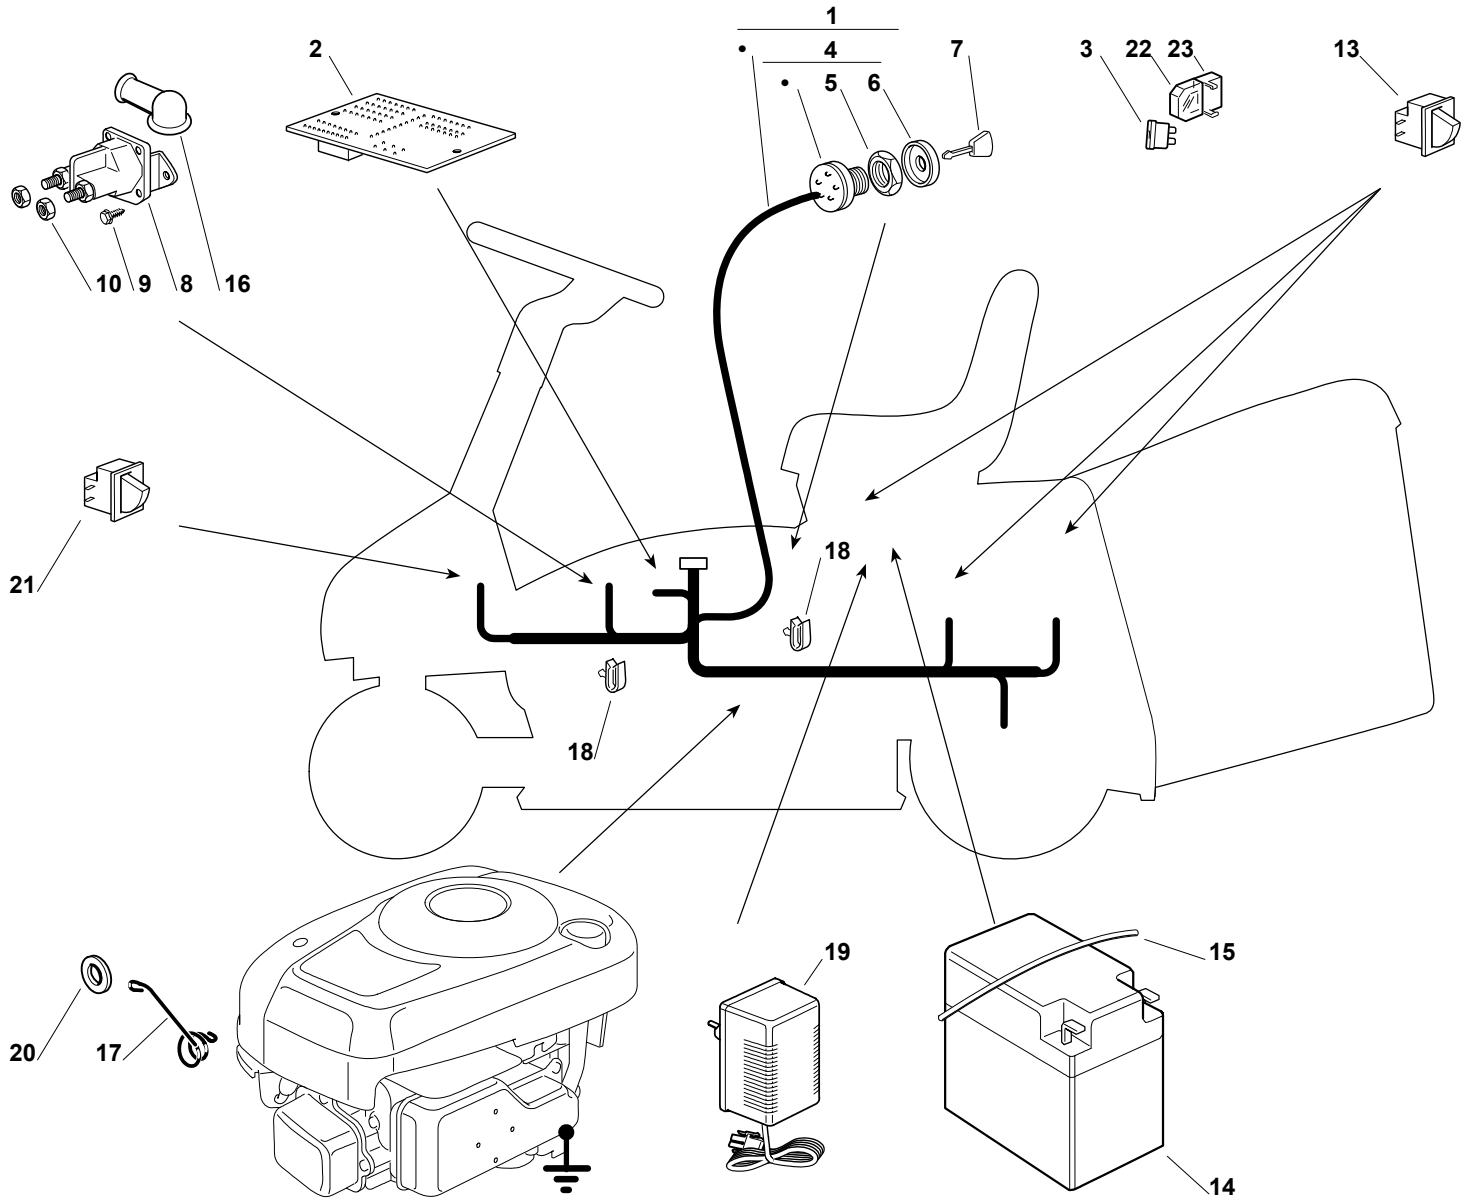

GARDEN COMPACT EV

GARDEN COMPACT EV

Pos. Fig.	Antal Quantity	Art No Part No	Benämning	Description	Anmärkning Notes
1	1	184040129/0	Kabel	Cables	
3	1	33340040/0	Säkring	Fuse 10A	
4	1	18450065/1	Brytare	Starting Switch	
5	1	18400861/0	Kondensator	Ringnut	
6	1	18565351/0	Hylsa	Ringnut Protection	
7	1	18210016/1	Kabel	Starting Key	
8	1	18736111/0	Starter Relay	Starter Relay	
9	2	12735110/0	Skruv	Screw	
10	2	12360352/0	Mutter	Nut	
13	3	119410615/0	Brytare	Micro	
14	1	18120004/0	Batteri	Battery	
15	1	27430572/0	Fjäder	Spring	
16	1	18564861/1	Tätningshylsa	Protection	
17	1	27430557/0	Fjäder	Spring	
18	5	33320506/0	Kabelhållare	Fairled	
19	1	82180051/0	Batteriladdare	Battery Charger	
20	1	12523020/0	Bricka	Washer	
21	1	119410612/1	Brytare	Microswitch	
22	1	33215000/0	Kåpa	Cover	
23	1	33500007/0	Säkring	Fuse Carrier