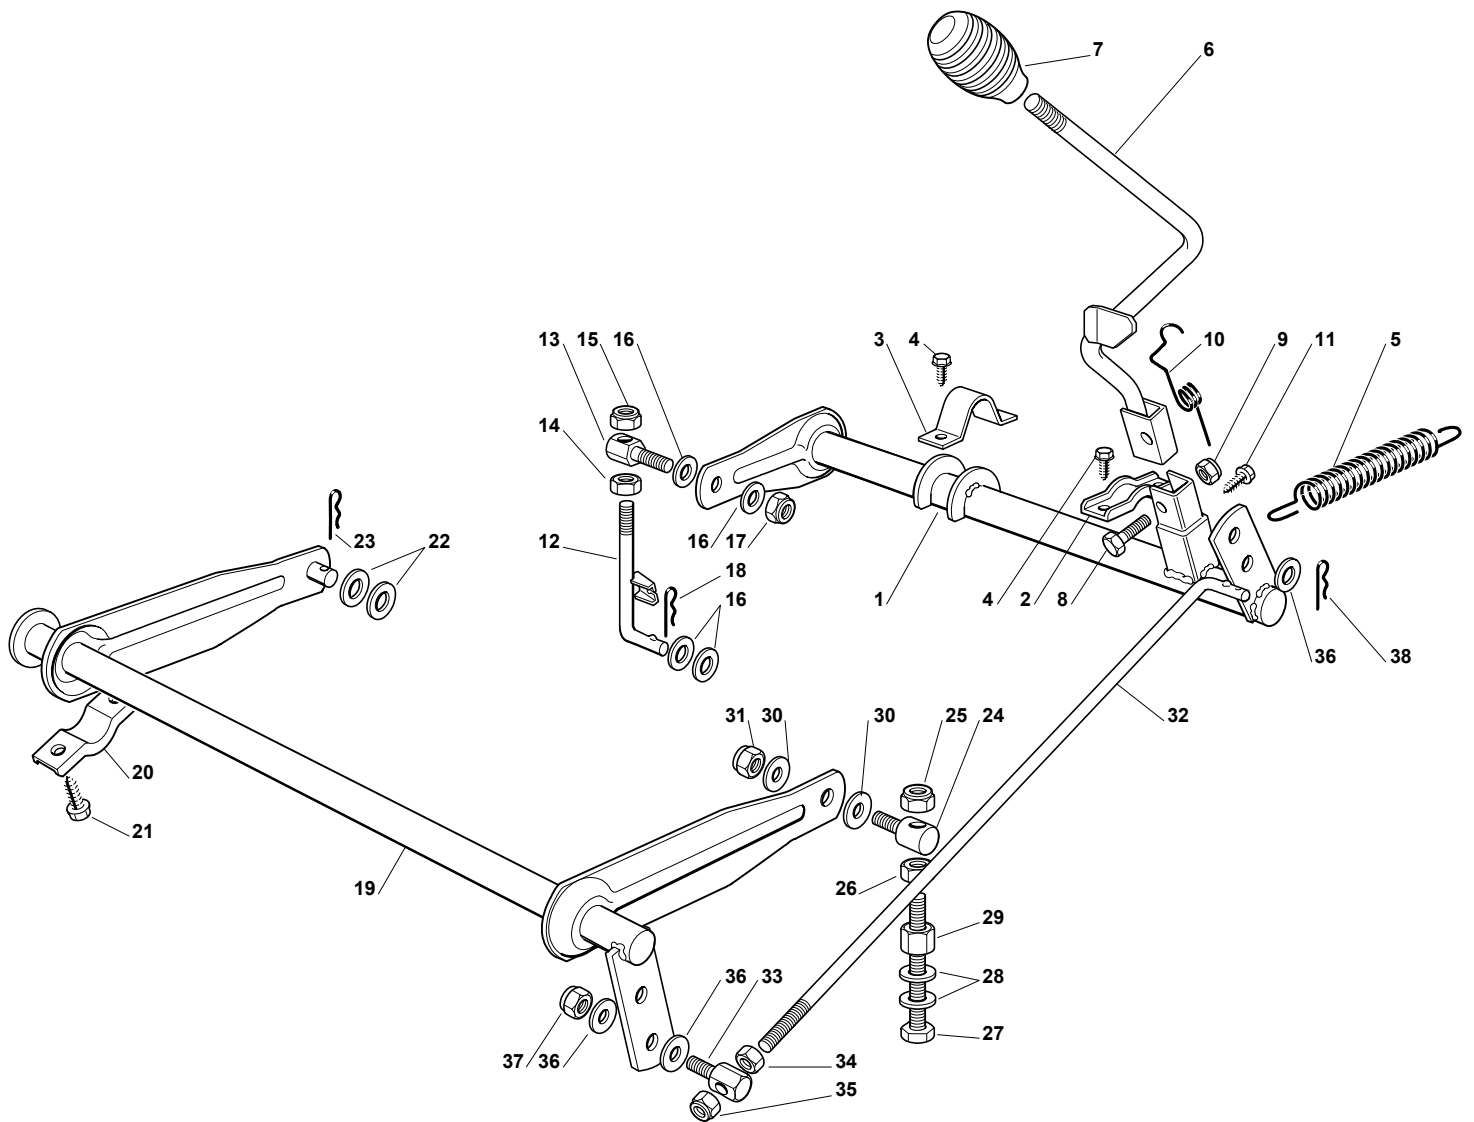

GARDEN COMPACT EV

GARDEN COMPACT EV

Pos. Fig.	Antal Quantity	Art No Part No	Benämning	Description	Anmärkning Notes
1	1	84001017/0	Axel	Axle	
2	1	27546015/1	Plåt	Plate	
3	1	25547037/1	Plåt	Plate	
4	4	12729600/0	Skruv	Screw	
5	1	27430568/0	Fjäder	Spring	
6	1	84317075/0	Arm	Gearshift	
7	1	25394510/0	Knopp	Knob	
8	1	12674700/0	Skruv	Screw	
9	1	12154510/0	Mutter	Nut	
10	1	27430574/0	Fjäder	Spring	
11	1	12729600/0	Skruv	Screw	
12	1	327034087/0	Stång	Rod	
12	1	327034087/1	Stång	Rod	
13	1	25510056/0	Stift	Pin	
14	1	12295200/0	Mutter	Nut	
15	1	12156602/0	Mutter	Nut	
16	4	25670008/1	Bricka	Washer	
17	1	12156602/0	Mutter	Nut	
18	1	24487997/0	Bricka	Washer	
19	1	84001019/0	Axel	Axle	
20	2	27546015/1	Plåt	Plate	
21	4	12731350/0	Skruv	Screw	
22	2	25670008/1	Bricka	Washer	
23	1	24487997/0	Bricka	Washer	
24	1	125510007/2	Stift	Pin	
24	1	25510007/1	Stift	Pin	
25	1	12156602/0	Mutter	Nut	
26	1	12295200/0	Mutter	Nut	
27	1	12794970/0	Skruv	Screw	
28	2	12521360/0	Bricka	Washer	
29	1	12154250/0	Mutter	Nut	
30	2	25670008/1	Bricka	Washer	
31	1	12156602/0	Mutter	Nut	
32	1	27034065/0	Länk	Rod	
33	1	25510040/1	Stift	Pin	
34	1	12293200/0	Mutter	Nut	
35	1	12155000/0	Mutter	Nut	
36	3	25670011/0	Bricka	Washer	
37	1	12155000/0	Mutter	Nut	
38	1	24487997/0	Bricka	Washer