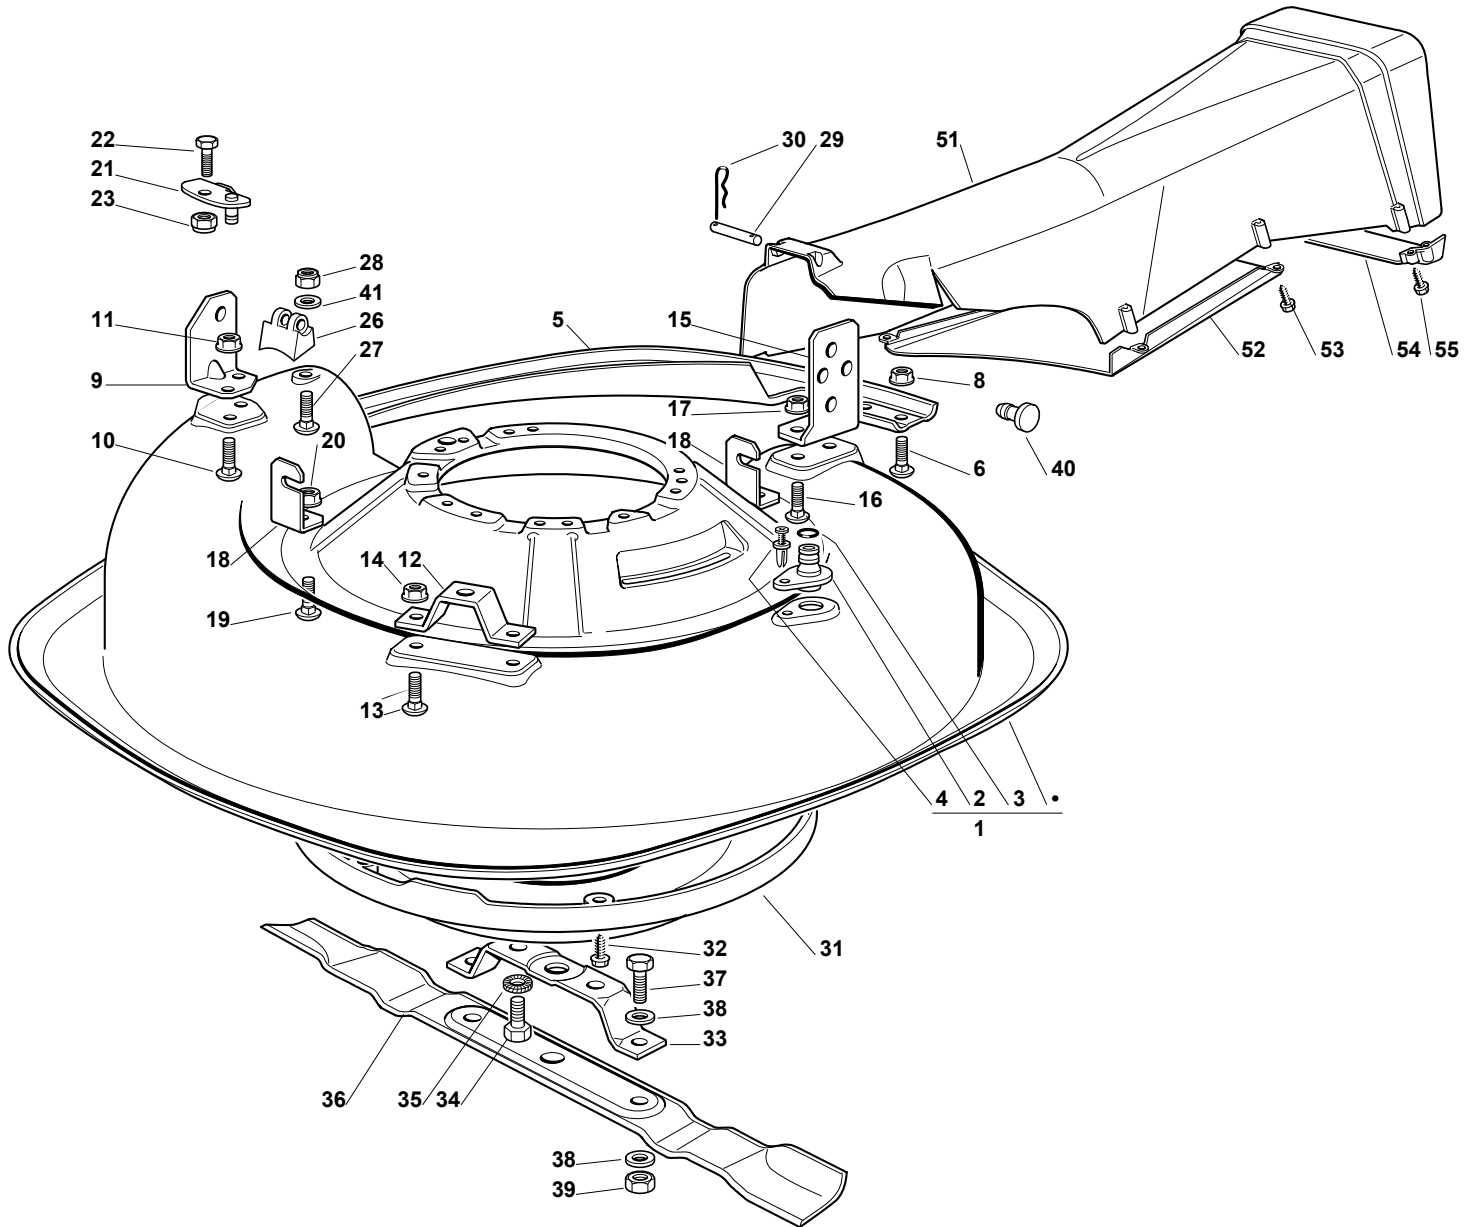

GARDEN COMPACT EV

GARDEN COMPACT EV

Pos. Fig.	Antal Quantity	Art No Part No	Benämning	Description	Anmärkning Notes
1	1	384564095/1	Klippaggregat	Cutting Plate, Black	
2	1	25033060/0	Water Hose Connection	Water Hose Connection	
3	1	19035000/0	O-ring	Or Ring	
4	1	12500030/0	Rivet	Rivet	
5	1	84650103/0	Reduktion	Stiffening	
6	4	12815200/0	Skruv	Screw	
8	4	12292102/0	Mutter	Nut	
9	1	27772119/0	Fäste	Clamp	
10	2	12818690/0	Skruv	Screw	
11	2	12293201/0	Mutter	Nut	
12	1	27772133/0	Fäste	Clamp	
13	2	12818690/0	Skruv	Screw	
14	2	12293201/0	Mutter	Nut	
15	1	327772127/2	Fäste	Clamp	
16	2	12818690/0	Skruv	Screw	
16	2	12818700/0	Skruv	Screw	
17	2	12293201/0	Mutter	Nut	
18	2	27753071/0	Fästvinkel	Angle Bracket	
19	2	12818690/0	Skruv	Screw	
20	2	12293201/0	Mutter	Nut	
21	1	84545063/0	Plåt	Plate	
22	1	12792611/0	Skruv	Screw	
23	1	12155000/0	Mutter	Nut	
26	1	27230200/2	Hake	Hook	
27	1	12815210/0	Skruv	Screw	
28	1	12154510/0	Mutter	Nut	
29	1	27510097/1	Stift	Pin	
30	2	24487997/0	Bricka	Washer	
31	1	27600122/0	Skydd	Guard	
32	5	12728530/0	Skruv	Screw	
33	1	27787045/1	Support	Bracket	
34	2	12794110/0	Skruv	Screw	
35	2	12540070/0	Bricka	Washer	
36	1	84109504/0	Kniv	Blade	
37	2	12793102/0	Skruv	Screw	
38	4	12523060/0	Bricka	Washer	
39	2	12155010/0	Mutter	Nut	
40	1	27275000/0	Hylsa	Grommet	
41	1	12521330/0	Bricka	Washer	
51	1	27107502/0	Inmatningsträtt	Conveyor	
52	1	327140056/0	Deflektor	Deflector	
53	5	12735402/0	Skruv	Screw	
54	1	27650120/0	Reduktion	Stiffening	
55	2	12735410/0	Skruv	Screw